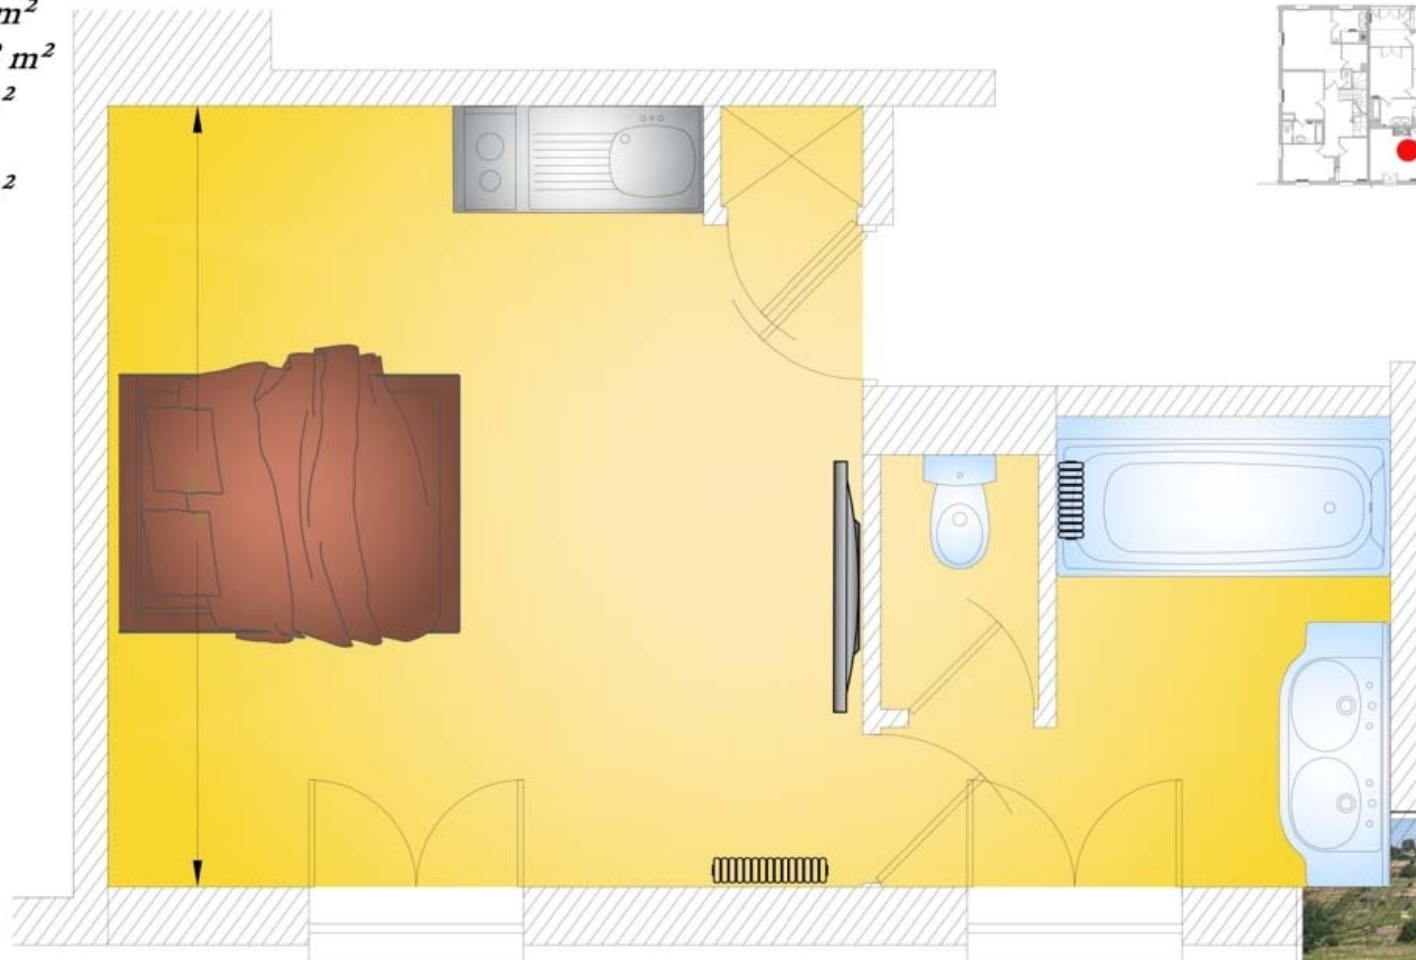

Surfaces :

Chambre : 18.37 m²

Salle de bain : 5.78 m²

W.C. : 1.26 m²

Total : 25.41 m²

*Ce plan peut-être sujet à de légères modifications (de côtes et de surfaces, de configuration et d'implantation des appareils sanitaires) pour des raisons techniques ou architecturales.
Une tolérance des côtes est admise suivant le code civil. Le mobilier est représenté à titre indicatif.*