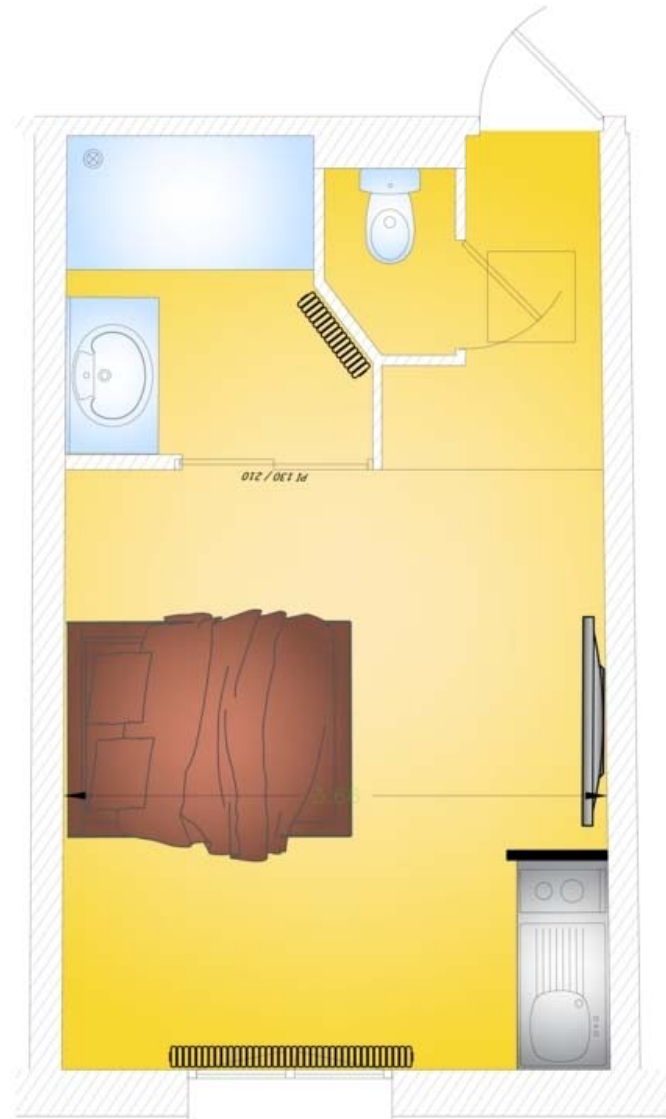

Surfaces :

Chambre : 17.15 m²
Salle de bain : 3.94 m²
W.C : 1.00 m²

Total : 22.09 m²

*Ce plan peut-être sujet à de légères modifications (de côtes et de surfaces, de configuration et d'implantation des appareils sanitaires) pour des raisons techniques ou architecturales.
Une tolérance des côtes est admise suivant le code civil. Le mobilier est représenté à titre indicatif.*