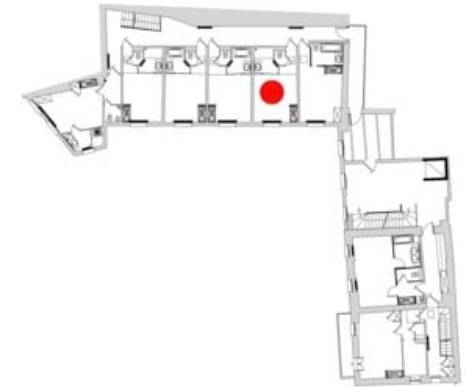

Surfaces :

Chambre : 17.15 m²
Salle de bain : 3.94 m²
W.C : 1.00 m²

Total : 22.09 m²

*Ce plan peut-être sujet à de légères modifications (de côtes et de surfaces, de configuration et d'implantation des appareils sanitaires) pour des raisons techniques ou architecturales.
Une tolérance des côtes est admise suivant le code civil. Le mobilier est représenté à titre indicatif.*