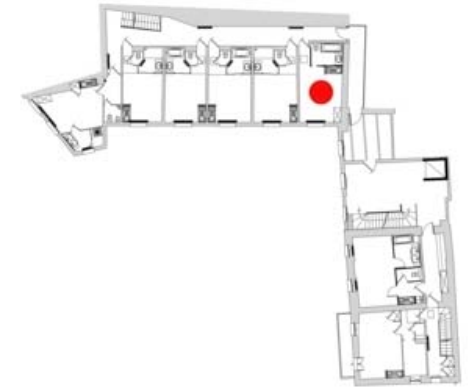

Surfaces :

Chambre : 17.99 m²
Salle de bain : 5.00 m²

Total : 22.99 m²

*Ce plan peut-être sujet à de légères modifications (de côtes et de surfaces, de configuration et d'implantation des appareils sanitaires) pour des raisons techniques ou architecturales.
Une tolérance des côtes est admise suivant le code civil. Le mobilier est représenté à titre indicatif.*