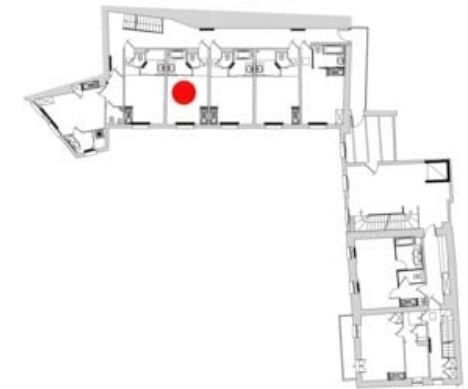

Surfaces :

Chambre : 16.11 m²
Salle de bain : 3.94 m²
W.C : 0.83 m²

Total : 21.05 m²

*Ce plan peut-être sujet à de légères modifications (de côtes et de surfaces, de configuration et d'implantation des appareils sanitaires) pour des raisons techniques ou architecturales.
Une tolérance des côtes est admise suivant le code civil. Le mobilier est représenté à titre indicatif.*