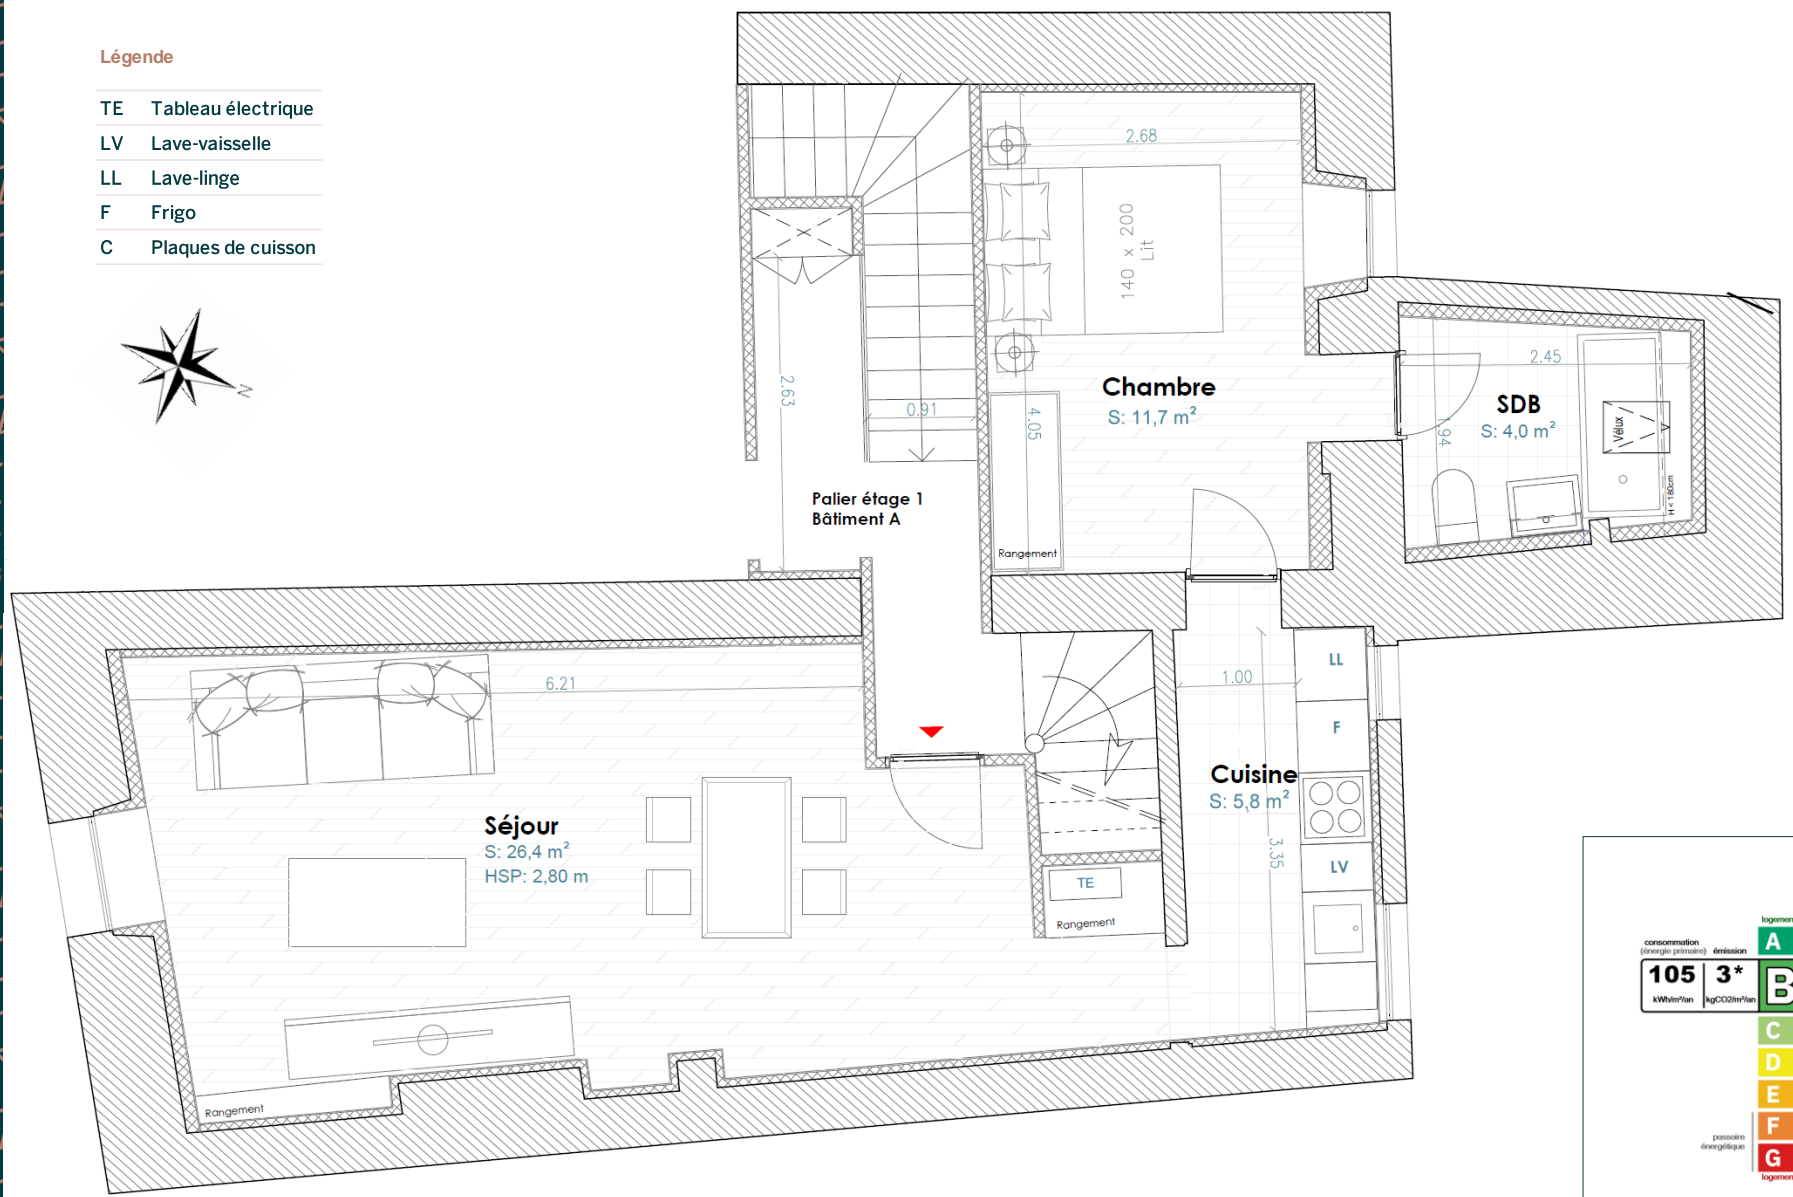

Légende

- TE Tableau électrique
- LV Lave-vaisselle
- LL Lave-linge
- F Frigo
- C Plaques de cuisson

**PROPOSITION
D'AMÉNAGEMENT**

Lot 4
T2
1er étage

Surface habitable

Séjour	26,4 m ²
Cuisine	5,8 m ²
Chambre	11,7 m ²
Salle de bain	4,0 m ²
Total	47,9 m²

Le présent plan exprime la figure, les caractéristiques et les dispositions générales de l'appartement, celles-ci sont susceptibles de variation en fonction des nécessités techniques.