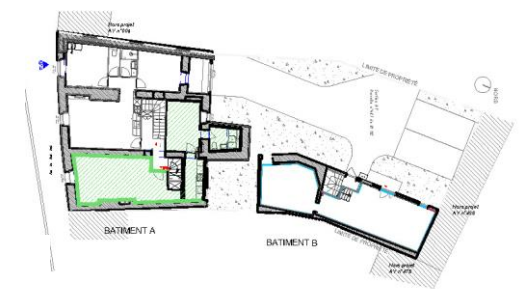

Légende

- TE Tableau électrique
- LV Lave-vaisselle
- LL Lave-linge
- F Frigo
- C Plaques de cuisson

**PROPOSITION
D'AMÉNAGEMENT**

Lot 4
T2
1er étage

Surface habitable

Séjour	26,4 m ²
Cuisine	5,8 m ²
Chambre	11,7 m ²
Salle de bain	4,0 m ²
Total	47,9 m²

Le présent plan exprime la figure, les caractéristiques et les dispositions générales de l'appartement, celles-ci sont susceptibles de variation en fonction des nécessités techniques.