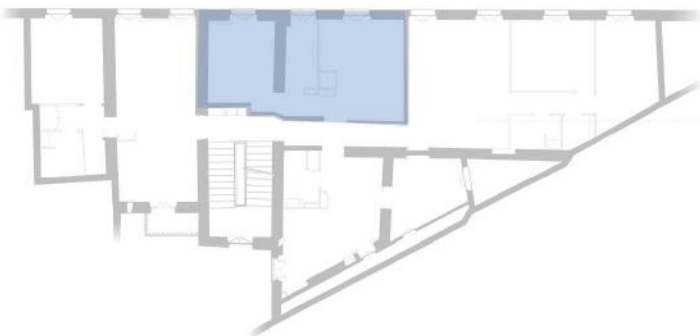

ÉTAGE 4

T2

Lot 42

PROPOSITION D'AMÉNAGEMENT
surfaces indicatives après travaux

Séjour/cuisine 16,90 m²
Chambre 10,77 m²
Salle de bains 3,74 m²

Surface 31,41 m²

Rue Barla

18 rue Barla - 06300 Nice