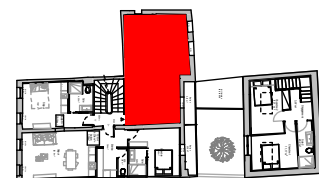

PLAN ETAT PROJETE

30/10/2020

Document non contractuel pouvant être modifié pour des raisons administratives ou des impératifs techniques de mise en oeuvre. Les surfaces et cotations sont données à titre indicatif. Les éléments de mobilier, d'électroménager, d'équipement de cuisines sont figurés à titre indicatif.