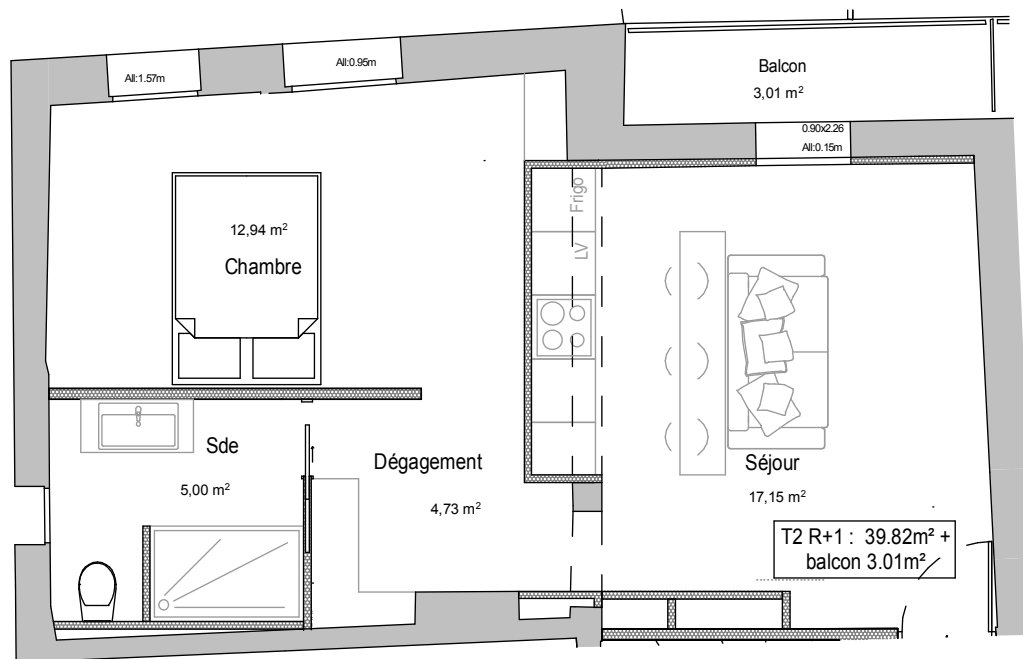

# Le 90 Sextius

90 Cours Sextius  
Aix-en-Provence

TYPE

T2

BAT-ETAGE

R+1

LOT 06

## TABLEAU DE SURFACES

séjour	17.15 m <sup>2</sup>
chambre	12.94 m <sup>2</sup>
dggt	4.73 m <sup>2</sup>
sde	5.00 m <sup>2</sup>
<b>Total:</b>	<b>39.82 m<sup>2</sup></b>
Balcon	3.01 m <sup>2</sup>

## PLAN ETAT PROJETE

30/10/2020

Document non contractuel pouvant être modifié pour des raisons administratives ou des impératifs techniques de mise en oeuvre. Les surfaces et cotations sont données à titre indicatif. Les éléments de mobilier, d'électroménager, d'équipement de cuisines sont figurés à titre indicatif.