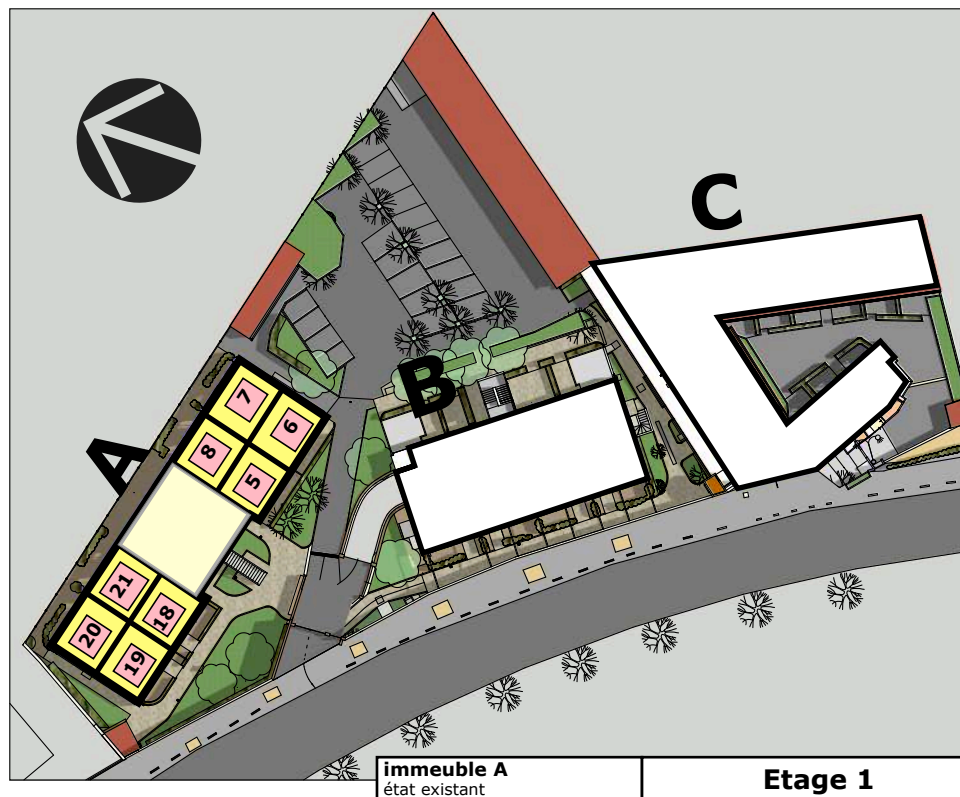

RÉSIDENCE " LA MARNE "

10/12/14/16 RUE DE GOURNAY 77500 CHELLES

Bâtiment A											
RDC	1	2	3	4	13	14	15	16	17	26	B
ET 1	5	6	7	8	18	19	20	21			
ET 2	9	10	11	12	22	23	24	25			
ET 3											

Surface habitable	A-18	ET 1
Séjour/Coin cuisine	19,18	m²
Chambre		m²
Placard	0,32	m²
Sdb/Wc	3,07	m²
Total	22,57	m²

LOT A-18

Bâtiment A - Etage 1

Appartement Lot n° 18 - Studio 22,6 m²