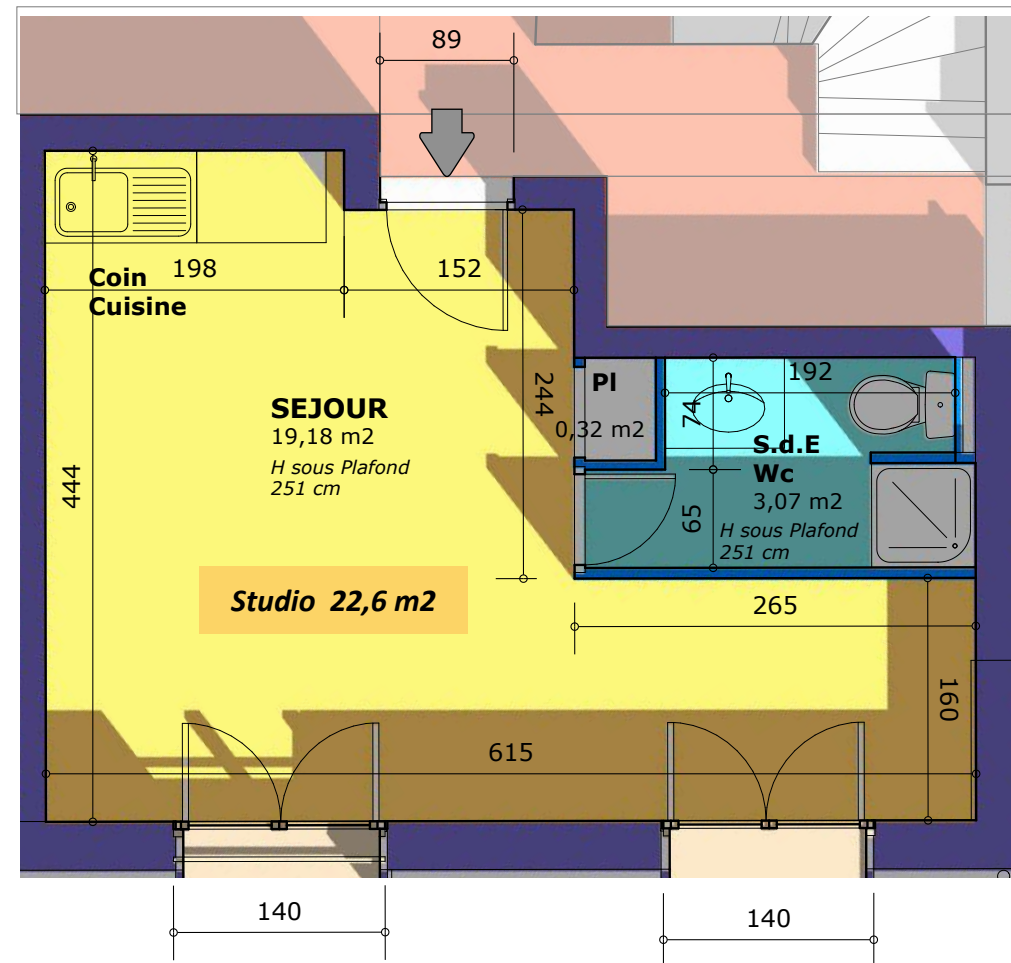

RÉSIDENCE " LA MARNE "

10/12/14/16 RUE DE GOURNAY 77500 CHELLES

Bâtiment A											
RDC	1	2	3	4	13	14	15	16	17	26	B
ET 1	5	6	7	8	18	19	20	21			
ET 2	9	10	11	12	22	23	24	25			
ET 3											

Surface habitable	A-18	ET 1
Séjour/Coin cuisine	19,18	m²
Chambre		m²
Placard	0,32	m²
Sdb/Wc	3,07	m²
Total	22,57	m²

LOT A-18

Bâtiment A - Etage 1

Appartement Lot n° 18 - Studio 22,6 m²