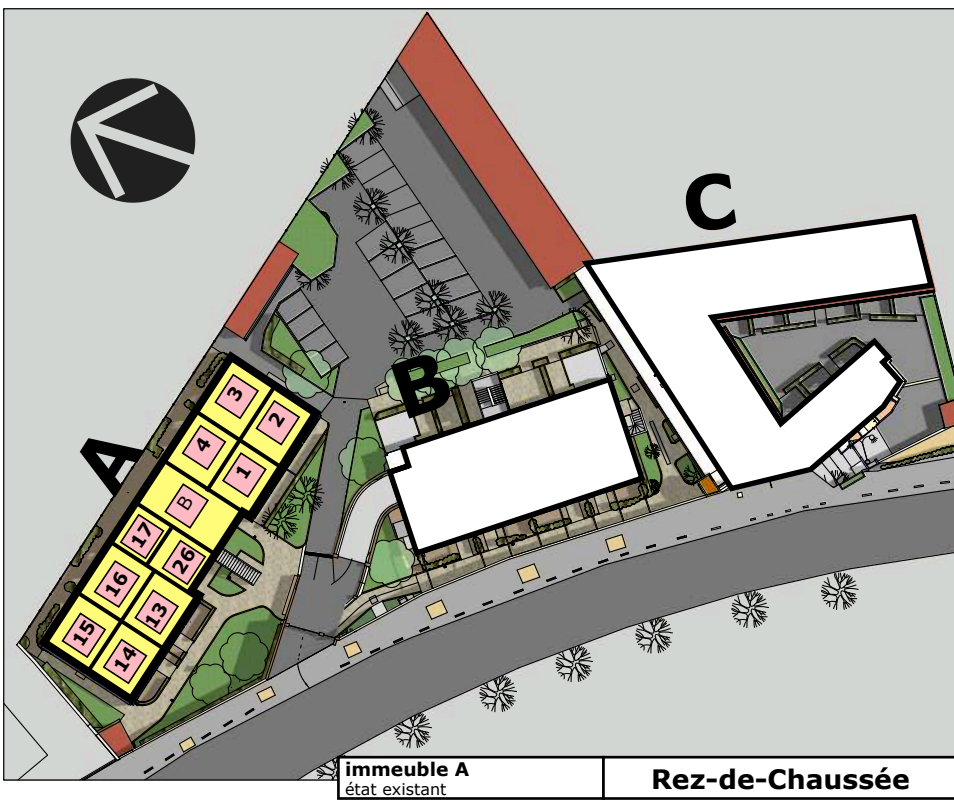

RÉSIDENCE " LA MARNE "

10/12/14/16 RUE DE GOURNAY 77500 CHELLES

Bâtiment A											
RDC	1	2	3	4	13	14	15	16	17	26	B
ET 1	5	6	7	8	18	19	20	21			
ET 2	9	10	11	12	22	23	24	25			
ET 3											

A-15	Surface habitable	Surface plancher
Séjour/Coin cuisine	18,04 m ²	18,04 m ²
Chambre	9,01 m ²	9,01 m ²
Dressing		
SdE / Wc	3,23 m ²	3,23 m ²
Total surfaces habitables	30,28 m²	
Jardin Terrasse (hors Carrez)		8,36 m ²
Total surfaces planchers		38,64 m²

LOT A-15

Bâtiment A - Rez-de-chaussée

Appartement Lot n° 15 - 2 pièces 30,3 m²