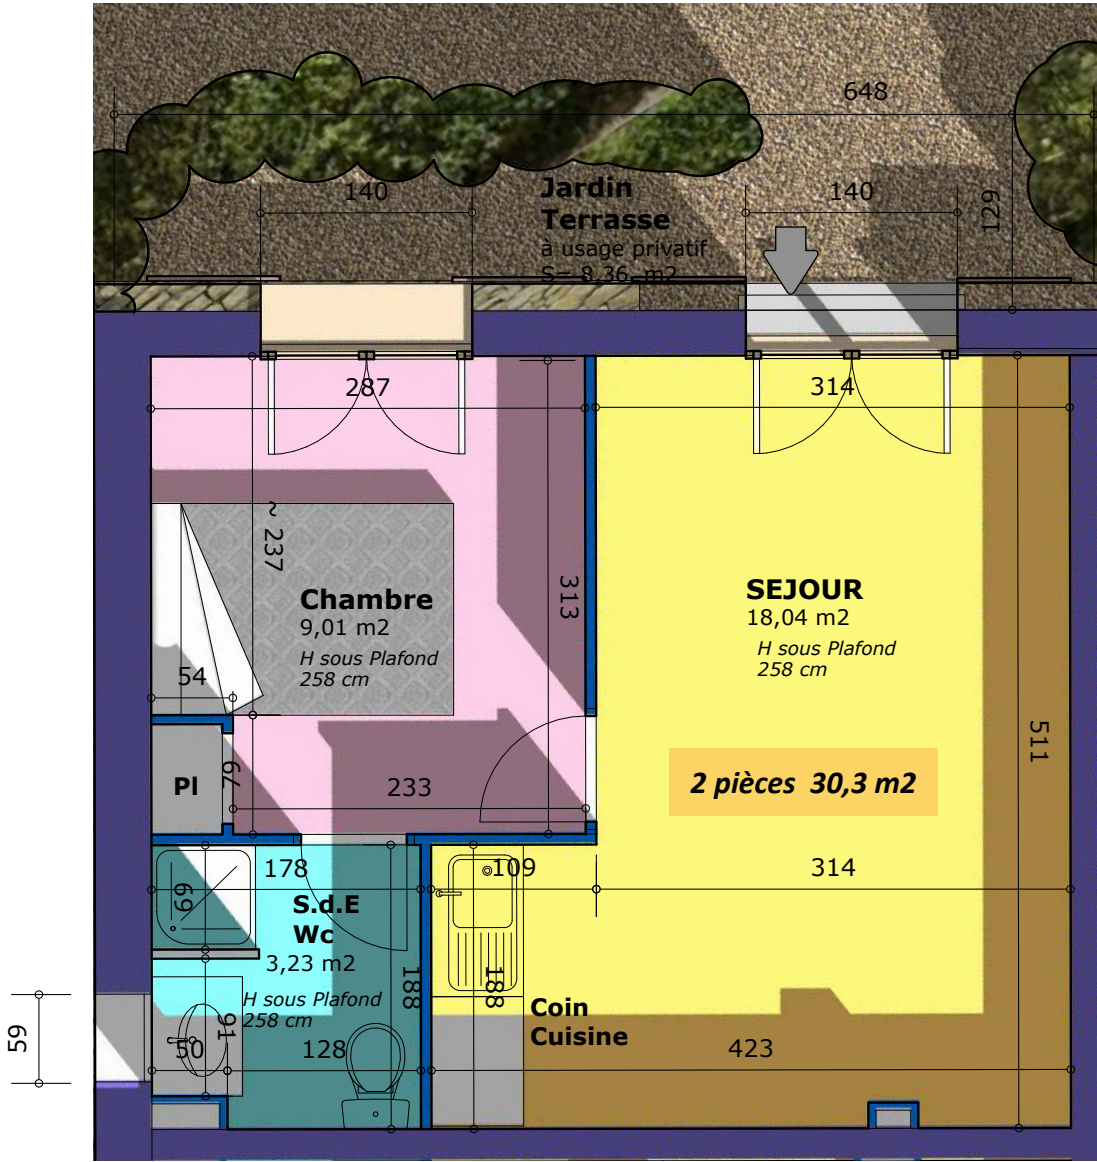

RÉSIDENCE " LA MARNE "

10/12/14/16 RUE DE GOURNAY 77500 CHELLES

Bâtiment A											
RDC	1	2	3	4	13	14	15	16	17	26	B
ET 1	5	6	7	8	18	19	20	21			
ET 2	9	10	11	12	22	23	24	25			
ET 3											

A-15	Surface habitable	Surface plancher
Séjour/Coin cuisine	18,04 m ²	18,04 m ²
Chambre	9,01 m ²	9,01 m ²
Dressing		
SdE / Wc	3,23 m ²	3,23 m ²
Total surfaces habitables	30,28 m²	
Jardin Terrasse (hors Carrez)		8,36 m ²
Total surfaces planchers		38,64 m²

LOT A-15

Bâtiment A - Rez-de-chaussée

Appartement Lot n° 15 - 2 pièces 30,3 m²